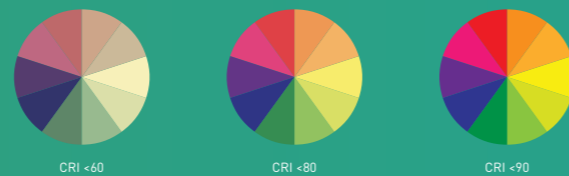

NIVEAU VAN KLEURECHTHEID (CRI)

CRI is de afkorting van Color Rendering Index en staat bekend als kleurweergave-index. De CRI zegt iets hoe kleuren worden weergegeven door de lichtbron vergeleken met daglicht. De kleur index loopt van 0 tot 100. Hoe hoger de gemeten CRI-waarde des te meer de kwaliteit en kleurweergave van zonlicht wordt benaderd.